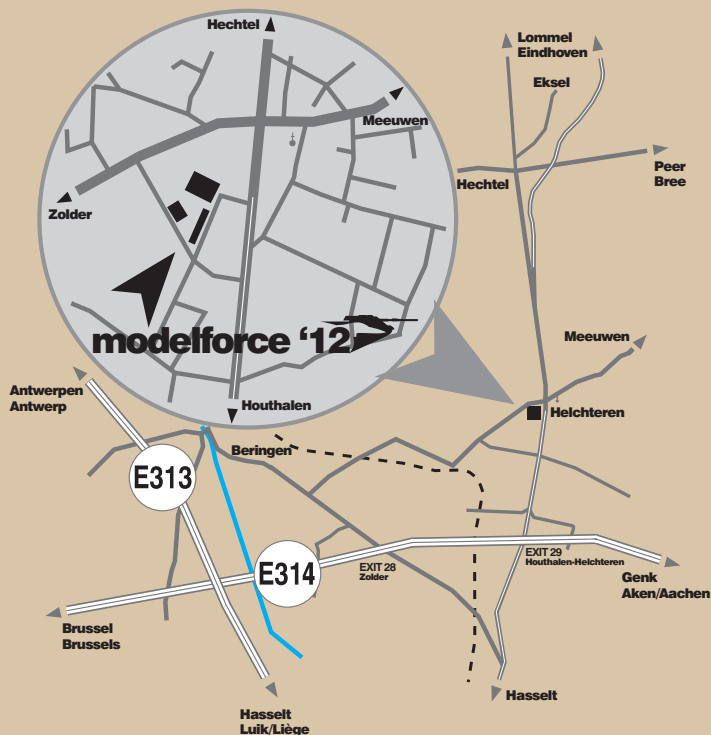

> **clubland**: clubs uit de nabije en ook wel iets verdere omgeving tonen het beste van zichzelf op de diverse clubstanden. Zo willen we niet alleen onze bezoekers met alle aspecten van de modelbouw laten kennismaken, maar ook de vriendschapsbanden tussen de verscheidene clubs aanhalen.

De Band of Modellers van Moveleo kijken er alvast naar uit om je te ontmoeten!

lokatie

GPS Coördinaten:
Don Boscostraat nr. 6
3530 Helchteren

programma

ALGEMEEN

08.00u	Opbouw van de standen
10.00u	Openen deuren voor het grote publiek
18.00u	Sluiten van de beurs en afbouw